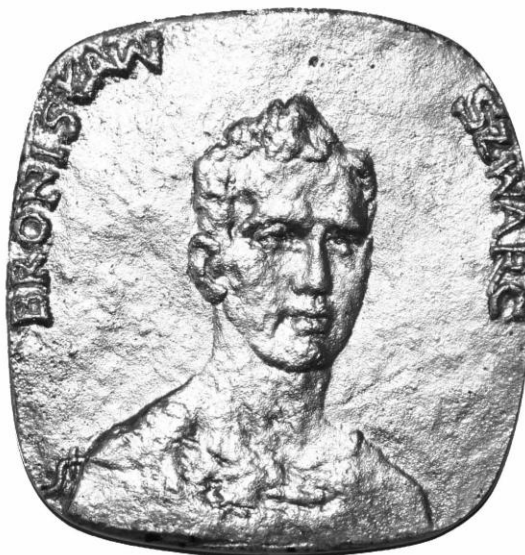

**AKADEMIA
WYCHOWANIA
FIZYCZNEGO
im. E. Piaseckiego
w Poznaniu**

Załącznik nr 3
do Statutu AWF w Poznaniu

LOGO
Akademii Wychowania Fizycznego im. Eugeniusza Piaseckiego w Poznaniu

Medal im. Eugeniusza Piaseckiego - „Zasłużony dla AWF w Poznaniu”

Medal im. Jędrzeja Śniadeckiego

Odlew z metalu

Medal I stopnia - kolor złoty / II stopnia - kolor srebrny / III stopnia - kolor brązowy

Medal im. Bronisława Szwarca

Odlew z metalu

Medal I stopnia - kolor złoty / II stopnia - kolor srebrny / III stopnia - kolor brązowy